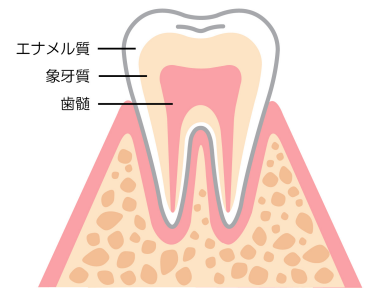

## 一度治療した歯がまた虫歯になるのはなぜ！？

### ★なぜ、治療した歯に虫歯ができるの？

虫歯ができてしまったけれど、ちゃんと治療したからもう安心と思っていませんか？残念ながらそれは間違いです！一度治療したところがまた虫歯になってしまうことを、「二次カリエス」といいます。実は、一度削った歯は虫歯になりやすくなります。なぜかという、一度歯を削って詰め物をしたり、かぶせ物をしたりした歯には、詰め物の劣化や食いしばり、歯ぎしりなどでミクロの段差や隙間が生じてしまい、そこから虫歯菌が侵入するからです。

虫歯菌は、歯を酸で溶かしてくぼみを作っていきます。これが虫歯です。しかし通常は、絵のように歯の周りがエナメル質という固い組織で守られており、歯に穴をあけるには、とても時間がかかります。これに対して歯の中にある象牙質は軟らかく虫歯菌に溶かされやすい性質です。一度歯を削ってエナメル質がない場所は、虫歯菌が侵入すると、浸食されて歯髄まですぐに広がってしまうのです。